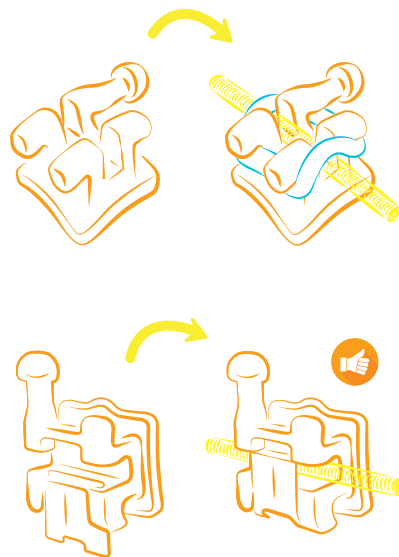

### **Che cos'è un bracket?**

Un bracket è un piccolo supporto con quattro alette che viene incollato sul dente. Serve per spostare i denti nella posizione corretta con l'aiuto di un arco ortodontico.

### **Il bracket tradizionale:**

affinché l'arco rimanga fissato nel bracket, viene legato con un piccolo elastico oppure con un filo metallico, la cosiddetta legatura. Quando si cambia l'arco ortodontico, anche la legatura deve essere sostituita.

### **I bracket autoleganti discovery® smart sl:**

questi bracket sono dotati del sistema integrato Click&Go, che mantiene l'arco di trattamento in modo affidabile. In questo modo i denti si spostano più facilmente e più rapidamente nella posizione corretta e l'apparecchiatura può essere mantenuta pulita con maggiore facilità.