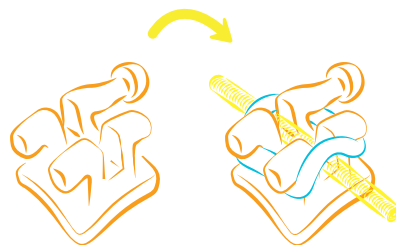

BE HAPPY!
JUST SMILE
SO FAST &
GENTLE.

discovery[®]
SMART sl

IT'S EASY #CLICK&GO

D
DENTAURUM
1886

Nous nous réjouissons que tu fasses le premier pas vers un sourire parfait et que tu aies choisi de t'engager dans cette voie avec nous ! Nos nouveaux brackets innovants garantissent un traitement orthodontique non seulement efficace, mais aussi confortable et rapide.

Qu'est-ce qu'un bracket ?

Un bracket est un petit support muni de quatre ailettes qui est collé sur la dent. Il sert à mobiliser les dents à l'aide d'un arc métallique afin de les placer dans la bonne position.

Le bracket classique :

Pour que le fil reste bien en place dans le bracket, il est fixé à l'aide d'un petit élastique ou d'un fil métallique, appelé ligature. Lors du remplacement de l'arc métallique, la ligature est également remplacée régulièrement.

Le bracket autoligaturant discovery® smart sl :

Ces brackets sont équipés du système de fermeture Click&Go intégré qui maintient l'arc de traitement en place de manière fiable. Les dents se positionnent ainsi plus facilement et plus rapidement, et l'appareil dentaire est plus facile à nettoyer.