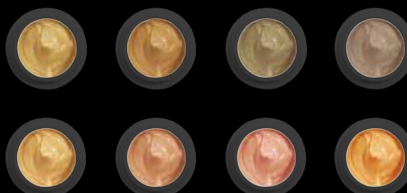

ceraMotion® One Touch Pink

ceraMotion® One Touch No Limits

ceraMotion® One Touch

ceraMotion®
One Touch

Paste 2D

Alle ceraMotion® One Touch Pasten
sind fluoreszierend und der

Fluoreszenz

eines natürlichen Zahnes angepasst.

Paste 2D Modifier

Die Partikelgröße der 2D-Pasten eignet sich optimal

für eine **homogene**

und natürliche Oberflächenfinalisierung.

Paste Glaze

Farblose Glasuren in transpa und bright.

Die Transluzenz

der 2D-Pasten erhält die Lichtdynamik.

Paste 2D Schneide

Paste 2D Body

Einfache und präzise Anpassung der gewünschten Zahnfarbe (VITA Classical®* A-D, VITA 3D-Master®* und individuelle Farben).

* VITA Classical® und VITA 3D-Master® sind eingetragene Marken der VITA Zahnfabrik

Paste 3D Schneide

Pastenschneiden für minimale Schichtung mit natürlicher Tiefenwirkung.

Paste 3D Opal

Natürliche **Opaleszenz**

Farbig eingestellte 3D-Paste mit einem opaleszierenden Effekt zur Individualisierung.