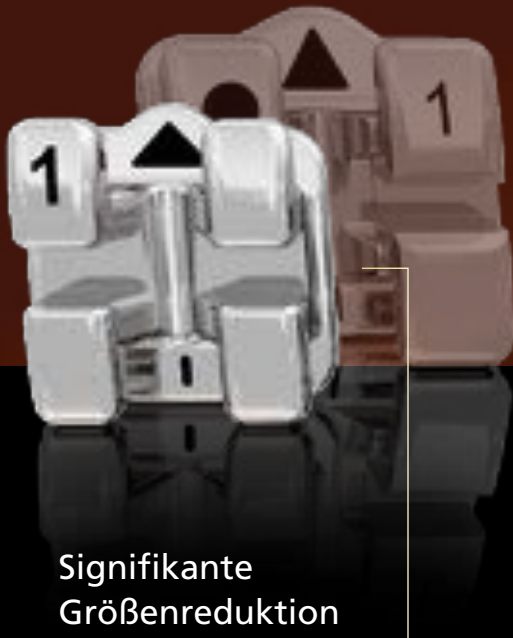

discovery[®]
smart

Klein und Brillant.

D
DENTAURUM

Auf den Schliff kommt es an!

Signifikante Größenreduktion

20 % kleiner gegenüber
discovery® und eines
der kleinsten Brackets
der Welt.

discovery® steht seit mehr als 20 Jahren für perfektes Design und höchste Qualität in der Brackettherapie. Mit discovery® smart erhält die bewährte Premium-Bracketlinie ein neues Familienmitglied. Ästhetisch klein und perfekt in der Funktion.

discovery® smart besticht durch einen mesial-distal gekrümmten Slotverlauf, der dem Idealverlauf des Zahnbogens folgt. Jedes Bracket erhält damit seine individuelle Slotkrümmung. Die Friktion im Slot zwischen Behandlungsbogen und Bracket wird dadurch minimiert und sorgt für eine schnellere und präzisere Behandlung.

Das neue Familienmitglied überzeugt durch 20 % kleinere Dimensionen gegenüber discovery®.

Ausgezeichnete Gleiteigenschaft.

Neuer mesial-distal gekrümmter Slotverlauf ausgerichtet am Idealbogen.

Brillante Eigenschaften.

discovery® smart vereint in sich zudem sein kleines, modernes Design mit allen brillanten Eigenschaften der discovery® Bracketfamilie. Es steht somit für höchste Sicherheit und Kontrolle und eine faszinierende Ästhetik.