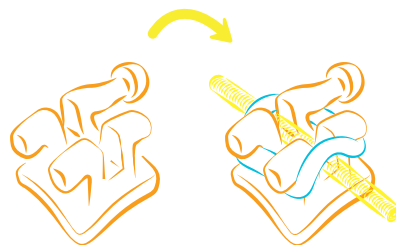

BE HAPPY!
JUST SMILE
SO FAST &
GENTLE.

discovery[®]
SMART sl

IT'S EASY #CLICK&GO

D
DENTAURUM
1886

¡Nos alegra que des el primer paso hacia tu sonrisa perfecta y que quieras emprender este camino con nosotros! Con nuestros nuevos e innovativos brackets, no solo conseguirás una corrección dental efectiva, sino que también será rápida y cómoda.

¿ Que es un bracket?

Un bracket es una pequeña pieza de sujeción con cuatro aletas que se pega al diente. Su función es, con ayuda de un arco de alambre, mover los dientes a su posición correcta.

El bracket convencional:

Para que el alambre quede sujeto al bracket, hay que asegurarlo con un anillo elástico o un alambre, lo que llamamos ligadura. Con la misma regularidad del cambio del arco de alambre se cambian las ligaduras.

El bracket autoligable discovery® smart sl:

Estos brackets tienen un cierre integrado Click&Go, que sujeta con seguridad el arco de alambre. De esta manera los dientes se deslizan con más facilidad y rapidez a su posición adecuada y cuesta menos mantenerlos limpios.