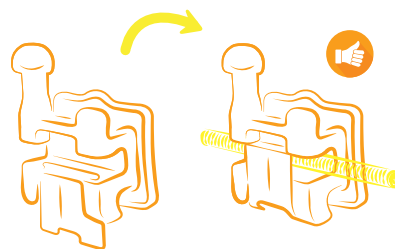

¿ Que es un bracket?

Un bracket es una pequeña pieza de sujeción con cuatro aletas que se pega al diente. Su función es, con ayuda de un arco de alambre, mover los dientes a su posición correcta.

El bracket convencional:

Para que el alambre quede sujeto al bracket, hay que asegurarlo con un anillo elástico o un alambre, lo que llamamos ligadura. Con la misma regularidad del cambio del arco de alambre se cambian las ligaduras.

El bracket autoligable discovery® smart sl:

Estos brackets tienen un cierre integrado Click&Go, que sujeta con seguridad el arco de alambre. De esta manera los dientes se deslizan con más facilidad y rapidez a su posición adecuada y cuesta menos mantenerlos limpios.