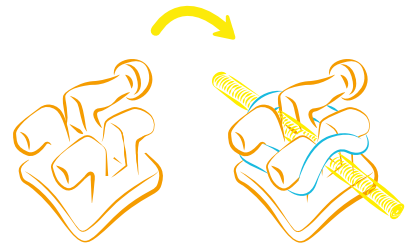

BE HAPPY!
JUST SMILE
SO FAST &
GENTLE.

discovery[®]
SMART sl

IT'S EASY #CLICK&GO

D
DENTAURUM
1886

Schön, dass du den ersten Schritt zu deinem perfekten Lächeln machst und diesen Weg mit uns gehen möchtest! Unsere neuen, innovativen Brackets sorgen dafür, dass deine Zahnkorrektur nicht nur effektiv, sondern auch angenehm und zeitsparend verläuft.

Was ist ein Bracket?

Ein Bracket ist eine kleine Halterung mit vier Flügeln, die auf den Zahn geklebt wird. Es dient dazu, die Zähne mit Hilfe eines Drahtbogens in die richtige Position zu bewegen.

Das herkömmliche Bracket:

Damit der Draht im Bracket hält, wird er mit einem kleinen Gummiring oder einem Draht – der sogenannten Ligatur – befestigt. Beim Wechsel des Drahtbogens wird auch die Ligatur regelmäßig getauscht.

Das selbstligierende discovery® smart sl Bracket:

Diese Brackets haben den integrierten Click&Go-Verschluss, der den Behandlungsbogen verlässlich hält. Dadurch gleiten die Zähne leichter und schneller in die richtige Position und die Zahnspace kann einfacher sauber gehalten werden.