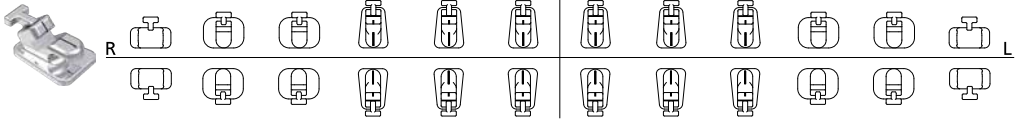

Sistema lingual

Brackets linguales / Surtidos

discovery® delight

Slot: 0,51 mm x 0,51 mm / 20 x 20 - con gancho vertical

Diente	16	15	14	13	12	11	21	22	23	24	25	26
Anchura	2,0 mm	1,5 mm	1,5 mm	1,5 mm	1,5 mm	1,5 mm	1,5 mm	1,5 mm	1,5 mm	1,5 mm	1,5 mm	2,0 mm
REF	724-102-51	790-452-00	790-452-00	790-450-00	790-450-00	790-450-00	790-450-00	790-450-00	790-450-00	790-452-00	790-452-00	724-102-51
Cantidad	1 pieza	1 pieza	1 pieza	1 pieza	1 pieza	1 pieza	1 pieza	1 pieza	1 pieza	1 pieza	1 pieza	1 pieza
REF	724-103-51	790-453-00	790-453-00	790-451-00	790-451-00	790-451-00	790-451-00	790-451-00	790-451-00	790-453-00	790-453-00	724-103-51
Cantidad	10 piezas	10 piezas	10 piezas	10 piezas	10 piezas	10 piezas	10 piezas	10 piezas	10 piezas	10 piezas	10 piezas	10 piezas

Diente	46	45	44	43	42	41	31	32	33	34	35	36
Anchura	2,0 mm	1,5 mm	1,5 mm	1,5 mm	1,5 mm	1,5 mm	1,5 mm	1,5 mm	1,5 mm	1,5 mm	1,5 mm	2,0 mm
REF	724-102-51	790-452-00	790-452-00	790-450-00	790-450-00	790-450-00	790-450-00	790-450-00	790-450-00	790-452-00	790-452-00	724-102-51
Cantidad	1 pieza	1 pieza	1 pieza	1 pieza	1 pieza	1 pieza	1 pieza	1 pieza	1 pieza	1 pieza	1 pieza	1 pieza
REF	724-103-51	790-453-00	790-453-00	790-451-00	790-451-00	790-451-00	790-451-00	790-451-00	790-451-00	790-453-00	790-453-00	724-103-51
Cantidad	10 piezas	10 piezas	10 piezas	10 piezas	10 piezas	10 piezas	10 piezas	10 piezas	10 piezas	10 piezas	10 piezas	10 piezas

Surtidos:

discovery® delight social six pack	1 caso	6 brackets anteriores (REF 790-450-00)	REF 891-406-00
discovery® delight single jaw	1 caso	6 brackets anteriores (REF 790-450-00) + 4 brackets posteriores (REF 790-452-00)	REF 891-407-00
discovery® delight single jaw + tubes	1 caso	6 brackets anteriores (REF 790-450-00) + 4 brackets posteriores (REF 790-452-00) + 2 tubos molares (REF 724-102-51)	REF 891-408-00
discovery® delight complete case	1 caso	12 brackets anteriores (REF 790-450-00) + 8 brackets posteriores (REF 790-452-00) + 4 tubos molares (REF 724-102-51)	REF 891-409-00