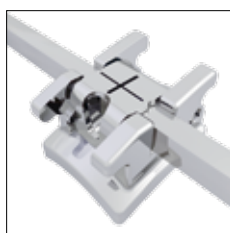

Innovaciones tecnológicas de un vistazo

- freno de tapa mejorado, elástico, mantiene la tapa abierta al cambiar el arco
- nuevo mecanismo de abertura en dirección de la fuerza garantiza abrir y cerrar correctamente
- nueva geometría del bracket – tapa abre siempre de forma recta, la tapa no se deforma

discovery®
sl 2.0

Ventajas acreditadas

- ✓ El braket sl más pequeño del mundo
Para un tratamiento estético perfecto.
- ✓ Extraordinaria sensación al llevarlo puesto
El paciente aprovecha las superficies superlisas.
- ✓ Sencilla manipulación
Asignación del diente mediante la nomenclatura FDI en la base del bracket.
- ✓ Base esculpida por láser, patentada
Para una buena retención y fácil Debonding.
- ✓ Acreditada geometría de los brackets discovery®
Perfecta adaptación sobre el diente, pudiéndose efectuar todo tipo de combinaciones dentro de la familia de brackets discovery®.

■ **Nomenclatura FDI**
para sencilla asignación del diente

discovery[®]
sl 2.0

Nuevo!

- Instrumento especial de abertura garantiza óptima funcionalidad

- Nueva geometría de la tapa abre siempre de forma recta, sin cambiar de sitio

- Tamaño pequeño y superficies superlisas para conseguir una agradable sensación en boca

- Nuevo mecanismo de abertura en dirección de la fuerza para abrir y cerrar sin problemas

- Técnica 3-D esculpida por láser, patentada para una retención segura y ajuste perfecto