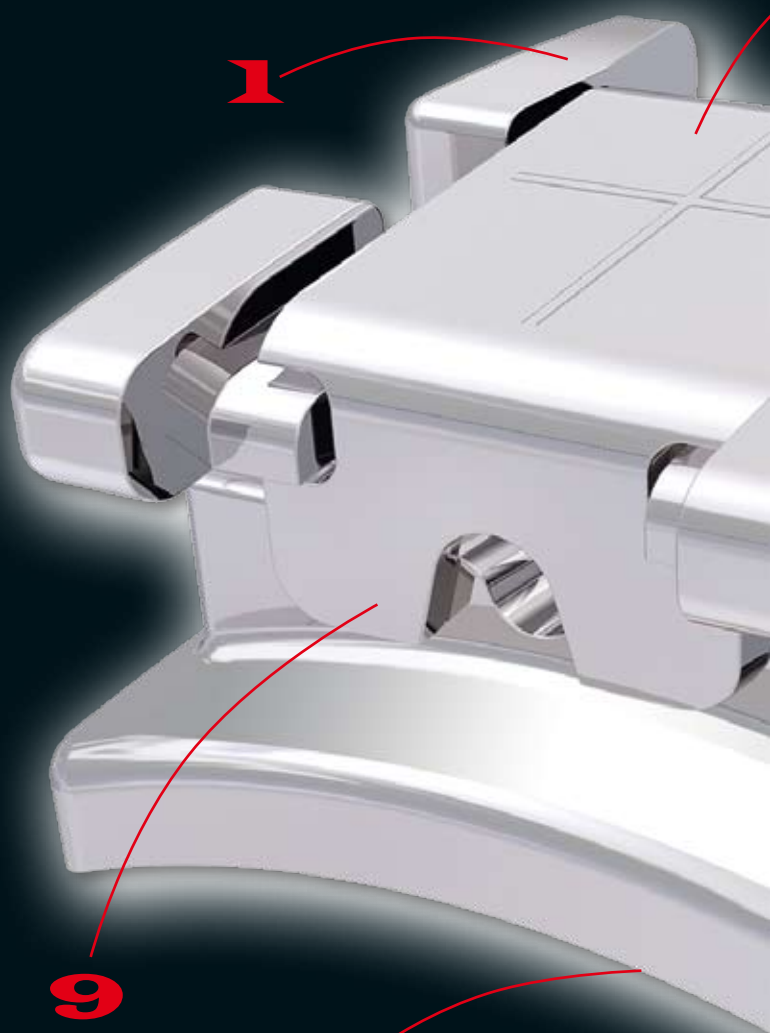

Base laser 3D brevetée (11)

Garantit un ajustement parfait et d'une adhésion efficace

Base rhomboïde (8)

Pour un positionnement rapide et précis

Crochet forme "champignon" (4)

Permet une excellente fixation en toute sécurité

▶ Moitié moins de temps au fauteuil

▶ Durée du traitement bien plus courte

Un confort en bouche inégalable

Couvercle très lisse

et très bien ajusté (2)

Meilleur confort en bouche

Dimensions réduites (12)

Sensation d'un corps étranger en bouche très minime et une esthétique hors pair !

Ensemble du bracket monobloc (12)

Très bonne biocompatibilité

▶ Gain de temps lors des contrôles

PREMIÈRE MONDIALE

Une manipulation excellente

Marquage FDI (11)

Pour une fiabilité d'identification inégalée

CapSafe® (5)

Permet de maintenir le couvercle en position ouverte

Epaulement de la base (7)

Garantit un positionnement sûr

Croix de repérage sur le couvercle (2)

Pour un positionnement ultra facile du bracket

Système de fermeture très simple (9)