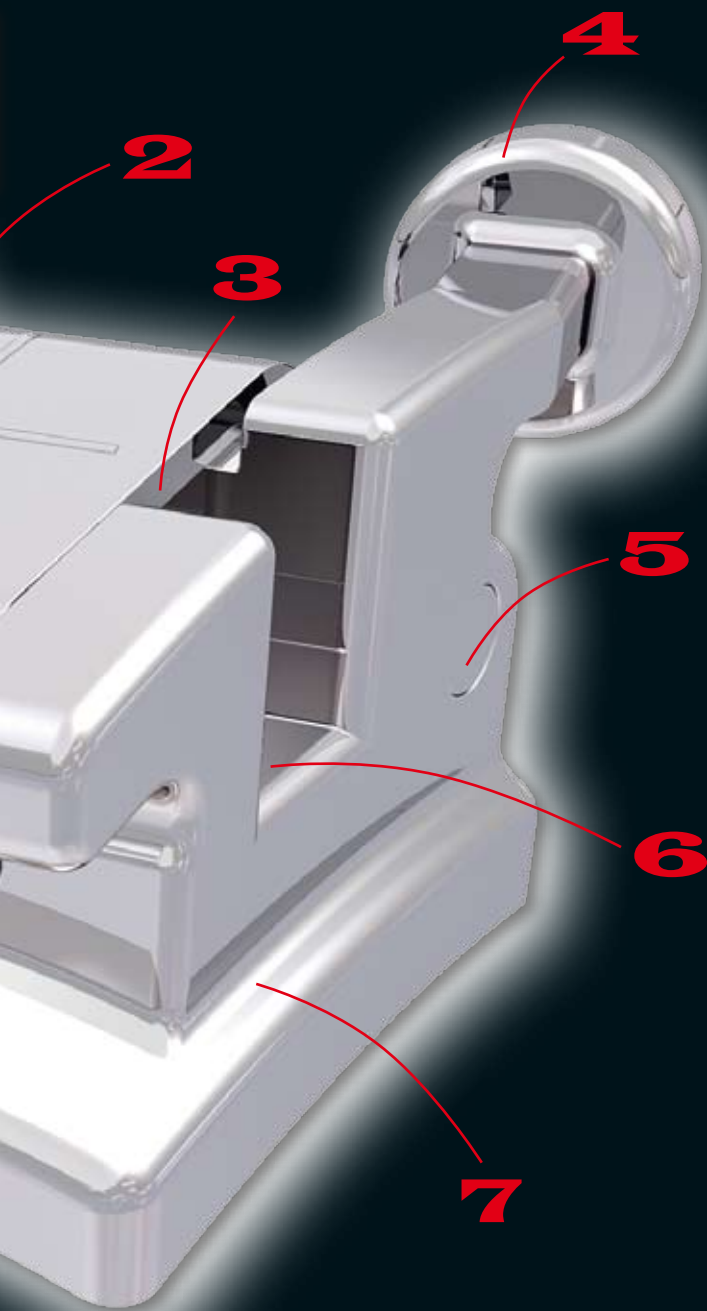

PREMIÈRE MONDIALE

Une manipulation excellente

Marquage FDI (11)

Pour une fiabilité d'identification inégalée

CapSafe® (5)

Permet de maintenir le couvercle en position ouverte

Epaulement de la base (7)

Garantit un positionnement sûr

Croix de repérage sur le couvercle (2)

Pour un positionnement ultra facile du bracket

Système de fermeture très simple (9)

Conçu pour une ouverture et une fermeture sûres et faciles du couvercle

Point de rupture (10)

Pour une dépose facile du bracket

Une gamme d'accessoires très complète !

Tubes vestibulaires Ortho-Cast™ sl

Des tubes parfaitement adaptés aux brackets discovery® sl.

Instrument sl

Pour ouvrir les brackets discovery® sl et bien positionner l'arc à l'intérieur de la gorge du bracket.

Arcs rematitan® sl

Grâce à un traitement de surface spécial, la friction est plus de 30 % inférieure à celle des arcs NiTi de type classique. D'où un bien meilleur glissement du système arc-brackets.