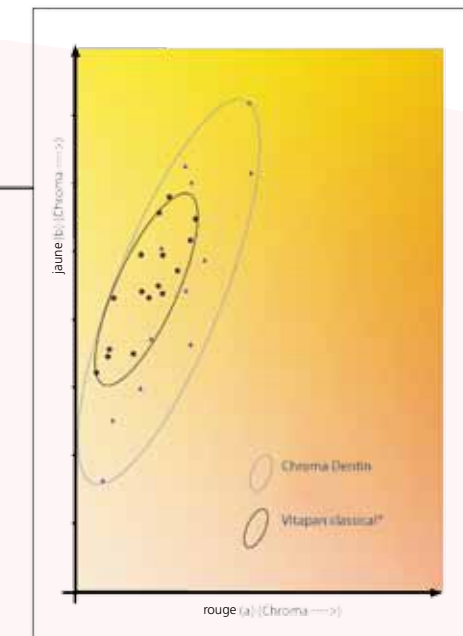

Chroma Concept

ceraMotion®

Une vaste palette de teintes, identiques à celles de la dent naturelle – Le concept « Chroma »

Bien spécifiques, les masses céramique du concept « Chroma » élaboré par Dentaureum Ceramics, élargissent l'espace chromatique.

Les masses dentine du concept ceraMotion® « Chroma » permettent de saturer la dentine et de créer des effets colorés.

Avec ce concept, l'éventail des nuances de rouge, de jaune et de blanc est quasi illimité. Ce qui vous permet de reproduire aussi toutes les nuances (masses « standard » et « bleach ») d'autres teintiers comme le Vita-3 D-Master® ou le Ivoclar-Chromascop®.

L'assortiment contient également des opaques bien spécifiques, ainsi qu'une masse incisale.

Les masses du concept « Chroma » s'utilisent pures ou mélangées, et leurs indications correspondent à celles des gammes ceraMotion® correspondantes.

- convient pour toutes les indications chromatiques
- teintes « standard » et « bleach (blanchiment) »
- couvre tous les teintiers du marché
- effets chromatiques faciles à réaliser

	ceraMotion®_{Me}	Chroma Concept Me
	ceraMotion®_{Zr}	Chroma Concept Zr
	ceraMotion®_{Ti}	Chroma Concept Ti