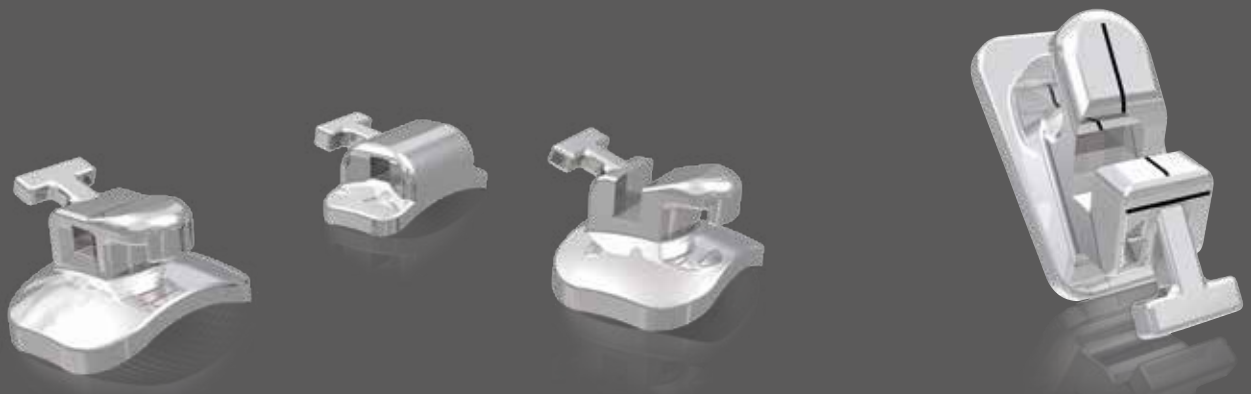

## Die Sortimente.

### Lingualbrackets.

Fall	REF	Inhalt	Brackets*	REF
1. Social six pack	891-406-00	6 x	Frontzahnbracket	790-450-00
2. Single jaw	891-407-00	6 x	Frontzahnbracket	790-450-00
		4 x	Seitenzahnbracket	790-452-00
3. Single jaw + tubes	891-408-00	6 x	Frontzahnbracket	790-450-00
		4 x	Seitenzahnbracket	790-452-00
		2 x	Molarenröhrchen	724-102-51
4. Complete case	891-409-00	12 x	Frontzahnbracket	790-450-00
		8 x	Seitenzahnbracket	790-452-00
		4 x	Molarenröhrchen	724-102-51

\* Slot:  $\square$  0,51 x 0,51 mm / 20 x 20